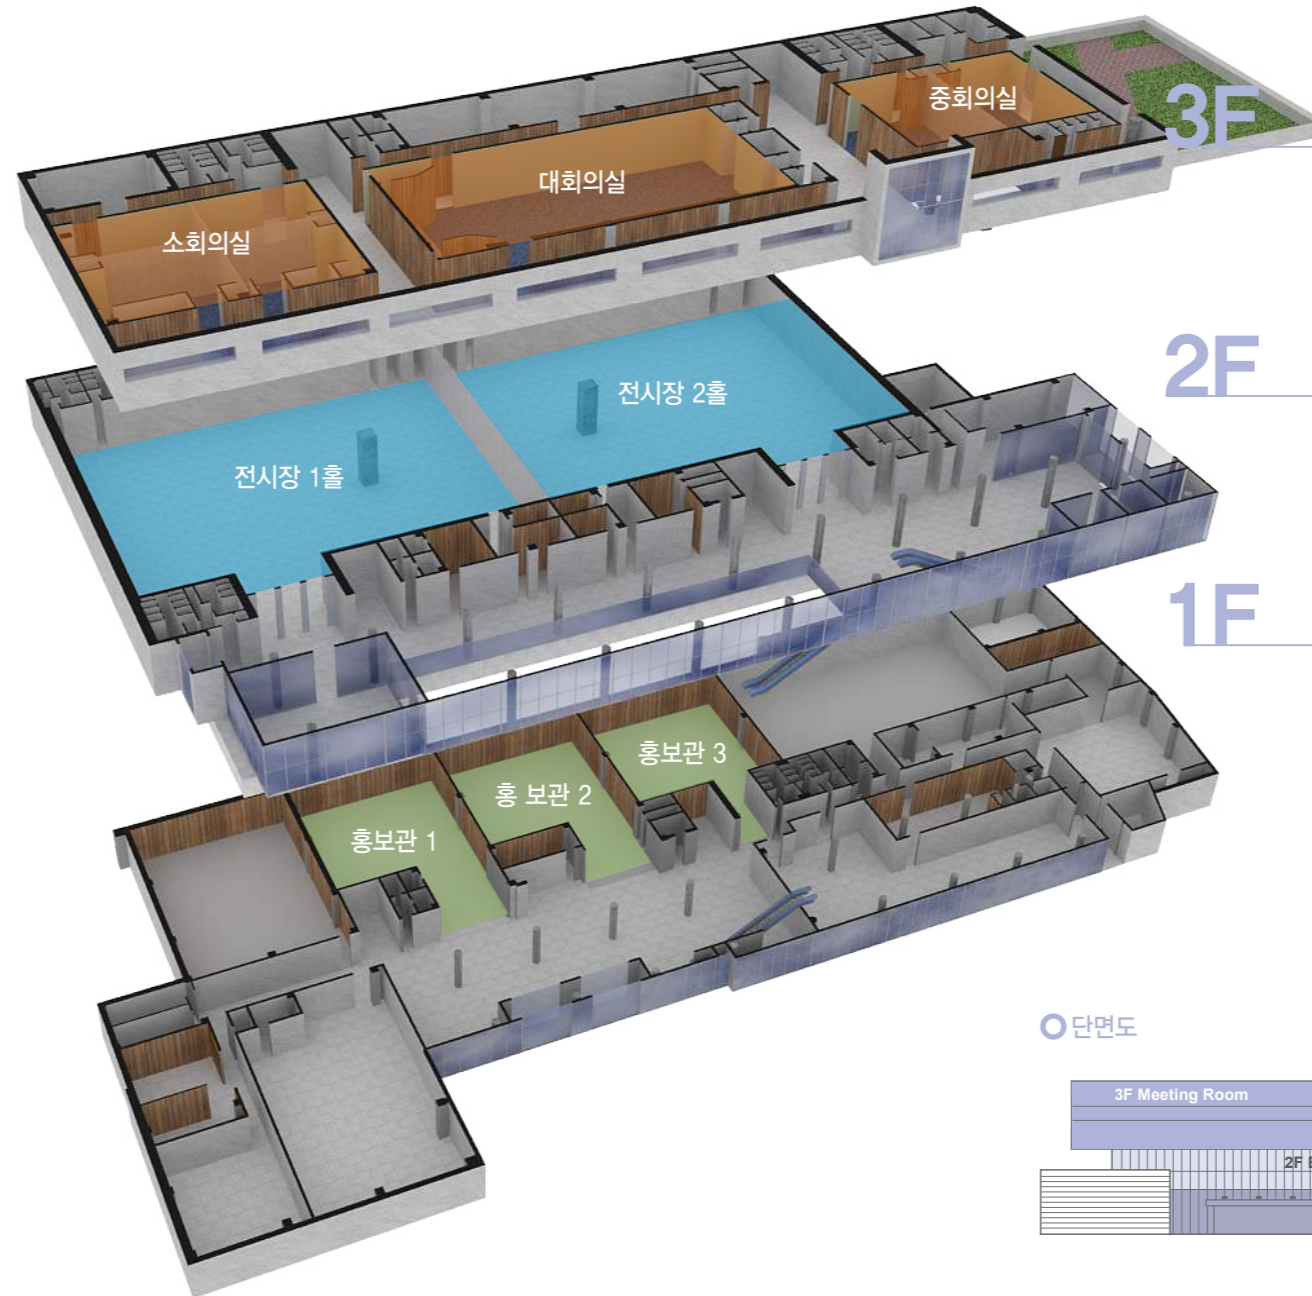

LINKING PEOPLE'S HEARTS

비즈니스를 넘어
사람과 사람의 마음을 이어주는 곳,
GumiCo에서 MICE의 품격을 높여드립니다.

전시, 컨벤션, 이벤트를 통한 사람과 사람의 만남, 교감
그리고 감동으로 이어지는 소중한 경험을 구미코가 선사해드립니다.

○ 전문적이고 섬세한 서비스로
귀하의 행사를 더욱 빛나게 해드립니다.

산업전시회, 퍼블릭쇼
기획 · 유치

컨벤션 (국제회의, 기업회의, 학술대회, 세미나)
기획 · 유치

문화 이벤트 등
기획 · 유치

전문전시장, 회의실 임대 및
개최지원 서비스