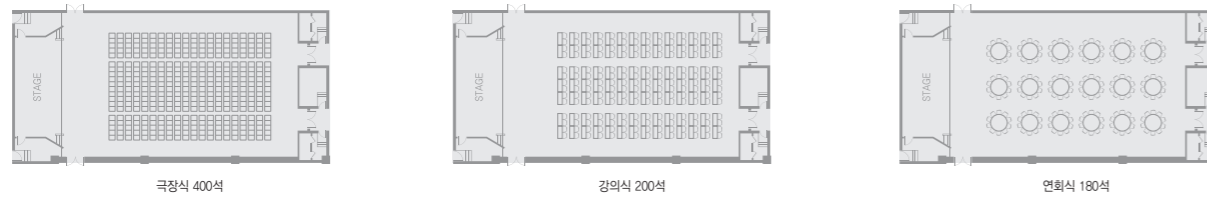

구분	면적 (㎡)	천장고 (m)	실사용 규모	비고
			가로×세로	
홍보관 1	369	3.5	17×17	통합시 (1,090㎡)
홍보관 2	375		17×17	
홍보관 3	346		17×17	
다목적실	223	3.0	8×25	다용도 공간

2F | Exhibition Hall

위치 2층 | 면적 3,402㎡ (이동식칸막이 2분할 가능) | 용도 전시회, 컨벤션, 이벤트
수용능력 180개 부스 (3m×3m) | 특징 화물하역장, 야외주차장 연계

- 면적 3,402㎡
- 규격(W×H) 80m×40m
- 천장고 9m
- 바닥하중 1.5t/㎡
- Floor Box 9m 간격, 36개
- 전기 3Ø4W380V100A
- 통신 통신 전화20회선, LAN5회선
- 압축공기
 - 용량 12㎡/min(max)
 - 구경 20mm(1ea)
 - 압력 6kg/cm²(max)
- 급수
 - 구경 20mm(1ea)
 - 압력 3.5/㎏(max)
- 배수
 - 구경 75mm(1ea)
- 부대시설
 - 2개 상담실
 - 2개 주최자 사무실
 - 1개 접견실

시설명	면적 (㎡)	규격		수용규모
		가로×세로 (m)	천장고 (m)	
전시장	Hall 1	1,701	40×40	90 부스
	Hall 2	1,701	40×40	
	Hall 1+2	3,402	80×40	180 부스
	야외	1,200	55×33	-

3F Meeting Room

위 치 3층 | 회의실수 7개 (통합 3개) | 용 도 국제회의, 학술회의, 기업회의, 세미나 등
수용능력 동시 800명 수용 | 특 징 빔프로젝터, 전동식스크린, 4개국어 동시통역실 (무선, 적외선방식)

- 계단
- 에스컬레이터
- 화장실
- 엘리베이터
- 화물엘리베이터

대회의실

중회의실 (통합시)

소회의실 (통합시)

구 분	실사용면적 (㎡)	실사용규모 (m)	천장고 (m)	수용인원 (명)			
				극장식	강의식	연회식	리셉션
대회의실	315	22.5 × 14	4.5	400	200	180	230
중회의실(A+B)	192	16 × 12	3	160	90	130	140
중회의실(A,B)	96	8 × 12	3	80	45	-	-
소회의실(A+B+C+D)	225	18 × 12.5	3	200	100	160	170
소회의실(A,B,C,D)	54	9 × 6	3	50	25	-	-