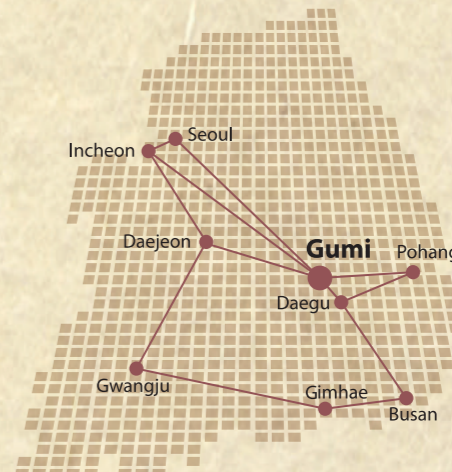

항공 _ 인천국제공항, 대구국제공항

인천국제공항 : 55개국 191개 도시
김해국제공항 : 12개국 39개 도시
대구국제공항 : 4개국 11개 도시

고속버스

서울 (강남)-구미 : 3시간

공항리무진버스

인천국제공항 - 구미 : 3시간 30분
김해국제공항 - 구미 : 2시간
대구국제공항 - 구미 : 50분

KTX _ 김천구미역

서울-김천구미역 : 85분