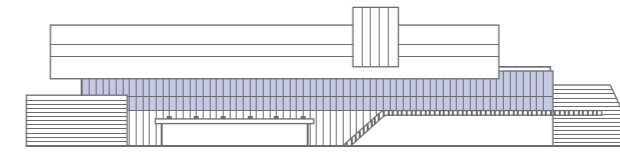

LINKING*
PEOPLE'S
HEARTS

GumiCo
Facility Guide

부지 31,339㎡ | 연면적 14,392㎡ | 주차규모 동시 190대
 주요시설 2개 전문전시장, 3개 회의실, 3개 준전시시설

LINKING PEOPLE'S HEARTS

비즈니스를 넘어
 사람과 사람의 마음을 이어주는 곳,
 GumiCo에서 MICE의 품격을 높여드립니다.

전시, 컨벤션, 이벤트를 통한 사람과 사람의 만남, 교감
 그리고 감동으로 이어지는 소중한 경험을 구미코가 선사해드립니다.

Exhibition Hall

전문전시장
 전문전시회, 이벤트

1F

Promotion Hall

홍보관
 작품전시회, 기업제품홍보관, 미니체험전

○ 단면도

1F | Promotion Hall

위치 1층 | 면적 1,090㎡ (이동식칸막이 3분할 가능) | 용도 작품전시회, 기업제품홍보관, 미니체험관
수용능력 60개 부스 (3m×3m) | 특징 개방형 미술갤러리 형태

구분	면적 (㎡)	천장고 (m)	실사용 규모	비고
			가로×세로	
홍보관 1	369	3.5	17×17	통합시 (1,090㎡)
홍보관 2	375		17×17	
홍보관 3	346		17×17	
다목적실	223	3.0	8×25	다용도 공간

2F | Exhibition Hall

위치 2층 | 면적 3,402㎡ (이동식칸막이 2분할 가능) | 용도 전시회, 컨벤션, 이벤트
수용능력 180개 부스 (3m×3m) | 특징 화물하역장, 야외주차장 연계